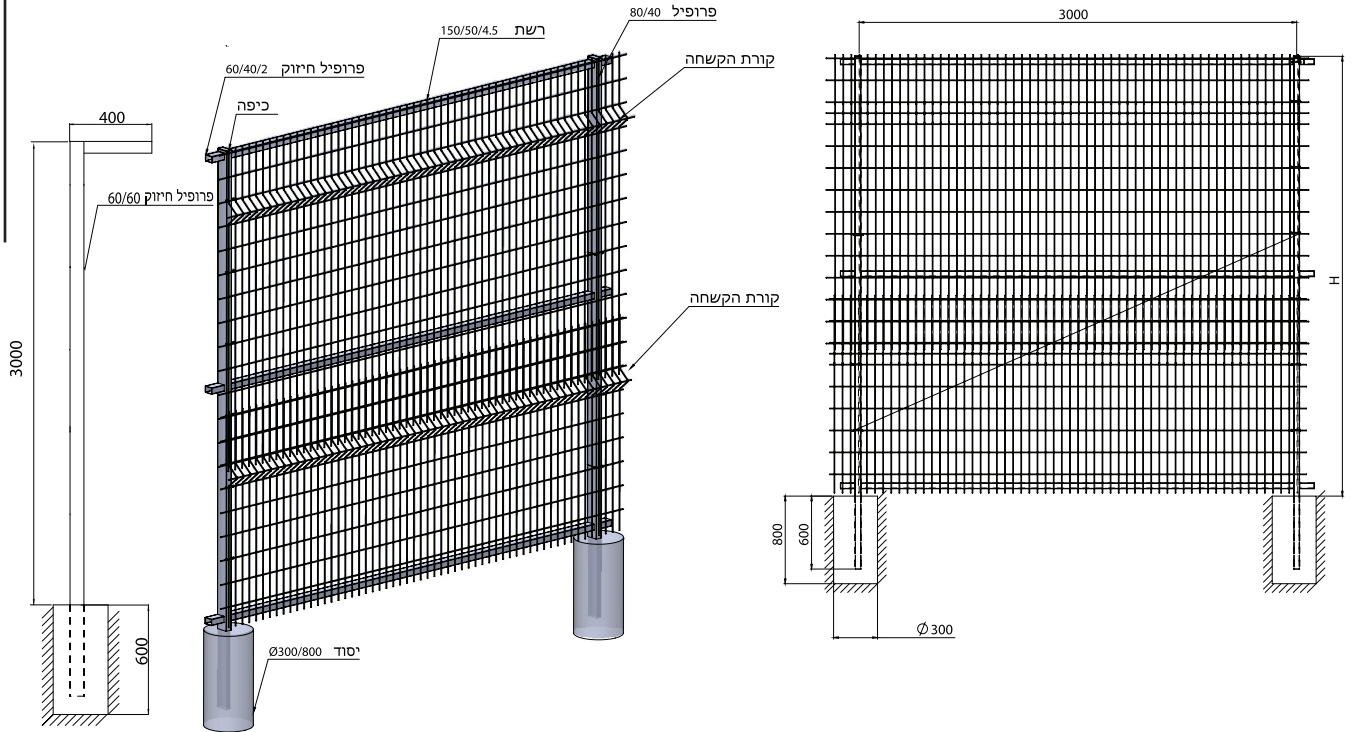

# רשת מרותכת למגרשי ספורט

רשתות מרותכות

קליפס רשת לרשת

חובק רשת לעמוד

מחבר עיוור

סוג הרשת	כמות פרופילים אופקיים	פרופיל אופקי	חתך עמוד	מרחק בין צרי עמודים	גובה ברטו
150/50/4.5	3	60/40	100/50	3000	4000
	4				5000
	4				6000

### הערות כלליות

- \* חברתנו שומרת את הזכות לשנות ולעדכן את המפרטים לעיל
- \* כל המידות ב"מ"
- \* הסיגמנטים הונם בגובה מקסימלי של 1950 מ"מ,
- \* לצורך קבלת גובה הנדרש יותקנו 2 סיגמנטים או יותר לפי הצורך
- \* ניתן להמיר את הרשת המרותכת ברשת קלועה 50/50/3 מ"מ - פרטי הקונסטרוקציה עפ"י הטבלה