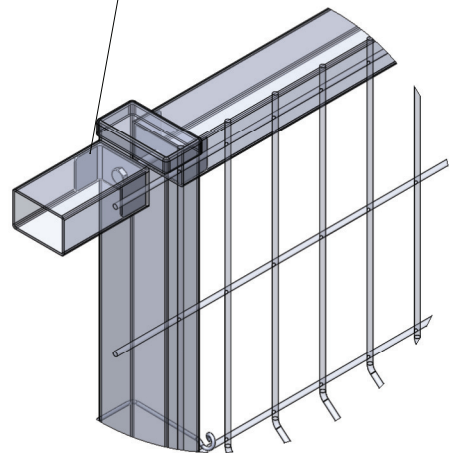

# רשת מרותכת למגרשי ספורט

רשתות מרותכות

קליפס רשת לרשת

חובק רשת לעמוד

מחבר עיוור

סוג הרשת	כמות פרופילים אופקיים	פרופיל אופקי	חתך עמוד	מרחק בין צרי עמודים	גובה ברטו
150/50/4.5	3	60/40	100/50	3000	4000
	4				5000
	4				6000

### הערות כלליות

- \* חברתנו שומרת את הזכות לשנות ולעדכן את המפרטים לעיל
- \* כל המידות ב"מ"
- \* הסיגמנטים הונם בגובה מקסימלי של 1950 מ"מ,
- \* לצורך קבלת גובה הנדרש יותקנו 2 סיגמנטים או יותר לפי הצורך
- \* ניתן להמיר את הרשת המרותכת ברשת קלועה 50/50/3 מ"מ - פרטי הקונסטרוקציה עפ"י הטבלה