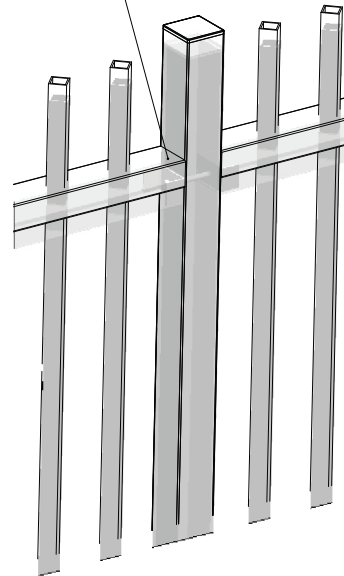

מחבר עיוור

חתיך מסגרת	חתיך עמוד	רשת	מרחק בין צרי עמודים	גובה ברוטו	
25/25	60/40	60/60	2050	1100	מתאים לתקן מעקות
				1600	
20/20	50/25	50/50	2050	1100	מתאים לתקן גדרות
25/25	60/40	60/60	3000	1600	
				2000	

הערות כלליות  
 \* חברתנו שומרת את הזכות לשנות ולעדכן את המפרטים לעיל  
 \* כל המידות ב"מ"  
 \* ניתן להוסיף קורה אופקית עליונה נוספת  
 + עיטורים X O - לפי הצורך