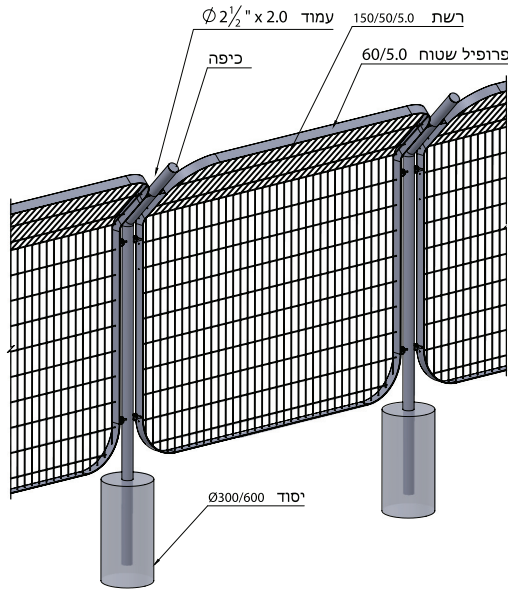

גדר רשת במסגרות דגם חובב משופר

רשתות במסגרות

סוג מסגרת	גובה ברטו	מרחק בין צירי עמודים	רשת	חתך עמוד	חתך מסגרת
מסגרת צנור	2400	2180	150/50/4.5	2.5"	1.25"
מסגרת שטוח	2400	2180	150/50/4.5	60/60	60/5
מסגרת פרופיל	2400	2300	150/50/4.5	60/60	40/20