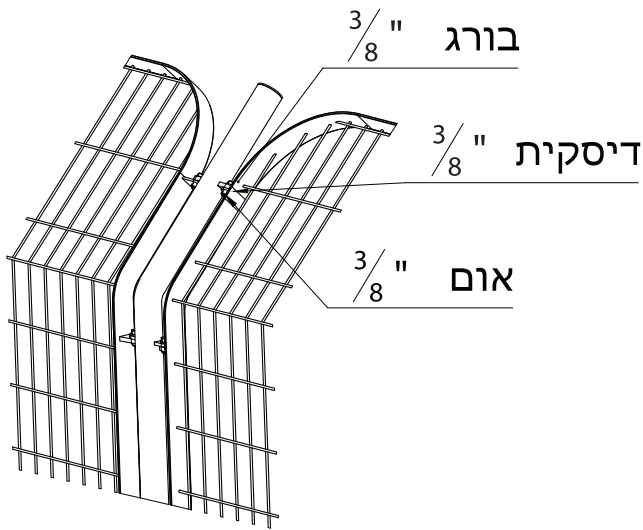

גדר רשת במסגרות דגם חובב משופר

רשתות במסגרות

סוג מסגרת	גובה ברטו	מרחק בין צירי עמודים	רשת	חתך עמוד	חתך מסגרת
מסגרת צנור	2400	2180	150/50/4.5	2.5"	1.25"
מסגרת שטוח	2400	2180	150/50/4.5	60/60	60/5
מסגרת פרופיל	2400	2300	150/50/4.5	60/60	40/20