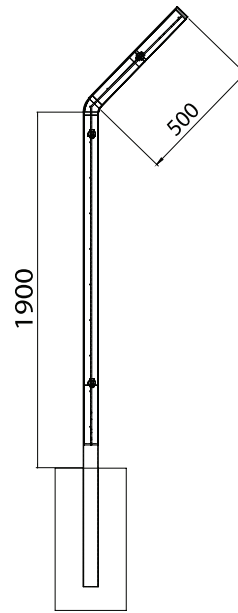

גדר רשת במסגרות דגם חובב משופר

רשתות במסגרות

סוג מסגרת	גובה ברטו	מרחק בין צירי עמודים	רשת	חתך עמוד	חתך מסגרת
מסגרת צנור	2400	2180	150/50/4.5	2.5"	1.25"
מסגרת שטוח	2400	2180	150/50/4.5	60/60	60/5
מסגרת פרופיל	2400	2300	150/50/4.5	60/60	40/20

הערות כלליות
 * חברתנו שומרת את הזכות לשנות ולעדכן את המפרטים לעיל
 * כל המידות ב"מ"מ