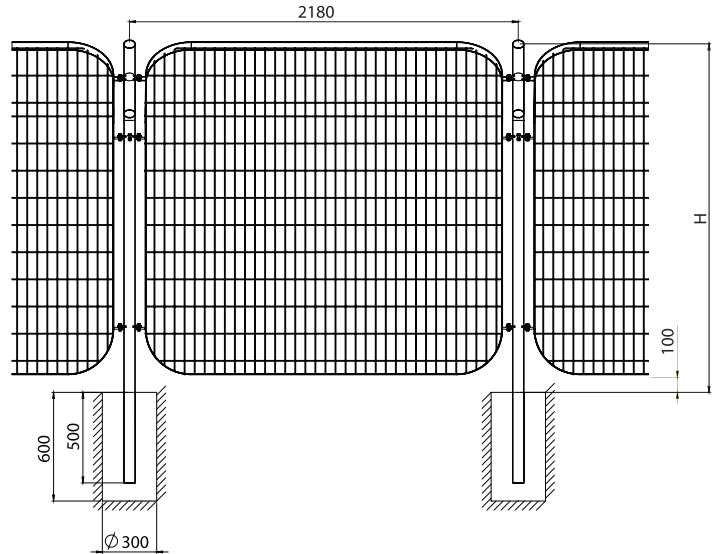

גדר רשת במסגרות דגם חובב משופר

רשתות במסגרות

סוג מסגרת	גובה ברטו	מרחק בין צירי עמודים	רשת	חתך עמוד	חתך מסגרת
מסגרת צנור	2400	2180	150/50/4.5	2.5"	1.25"
מסגרת שטוח	2400	2180	150/50/4.5	60/60	60/5
מסגרת פרופיל	2400	2300	150/50/4.5	60/60	40/20