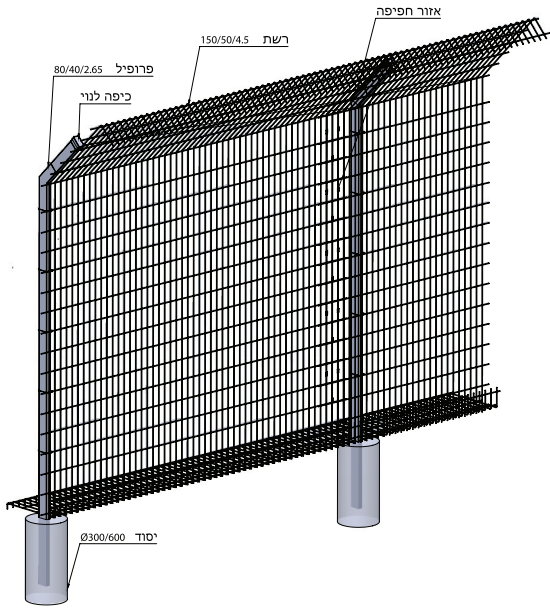

דגם נמלית משופר

רשתות מרותכות

קליפס רשת לרשת

חובק רשת לעמוד

דגם	גובה אנכי	אורך קרן	מרחק בין צירי עמודים	רשת	חתך עמוד	תופסנים לעמוד	קליפסים לרשתות
עומר	2000	450	3000	150/50/4.5	80/40	5 יחידות	10 יחידות
נמלית	2000	930	12 יחידות				
נמלית משופר	2500	930	14 יחידות				