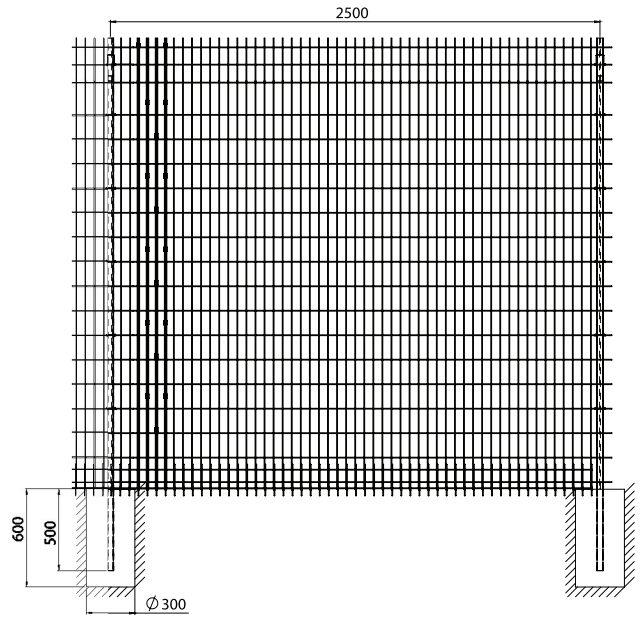

דגם נמלית משופר

רשתות מרותכות

קליפס רשת לרשת

חובק רשת לעמוד

דגם	גובה אנכי	אורך קרן	מרחק בין צירי עמודים	רשת	חתך עמוד	תופסנים לעמוד	קליפסים לרשתות
עומר	2000	450	3000	150/50/4.5	80/40	5 יחידות	10 יחידות
נמלית	2000	930	12 יחידות				
נמלית משופר	2500	930	14 יחידות				