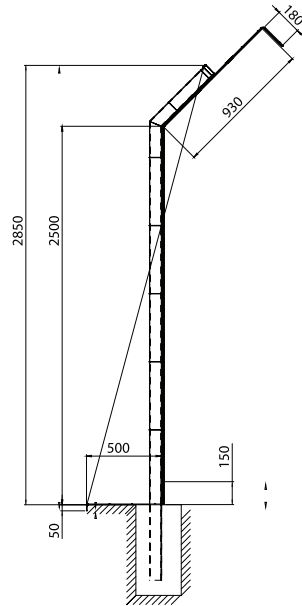

דגם נמלית משופר

רשתות מרותכות

קליפס רשת לרשת

חובק רשת לעמוד

דגם	גובה אנכי	אורך קרן	מרחק בין צירי עמודים	רשת	חתך עמוד	תופסנים לעמוד	קליפסים לרשתות
עומר	2000	450	3000	150/50/4.5	80/40	5 יחידות	10 יחידות
נמלית	2000	930	12 יחידות				
נמלית משופר	2500	930	14 יחידות				

הערות כלליות
* חברתנו שומרת את הזכות לשנות ולעדכן את המפרטים לעיל
* כל המידות ב"מ"מ