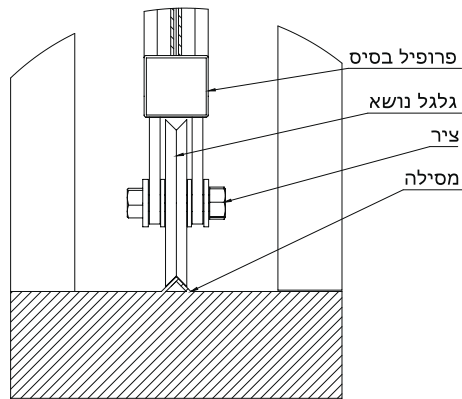

שער נגרר ע"ג מסילה

שערים

מידות כלליות

2000	1600	1200	רוחב השער
80/80	80/40	80/40	פרופיל עמוד
60/40	60/40	60/40	פרופיל מסגרת
25/25	25/25	25/25	פרופיל אנכי

הערות כלליות
 * חברתנו שומרת את הזכות לשנות ולעדכן את המפרטים לעיל
 * כל המידות ב"מ"
 * גובה הסטנדרטי של השערים הנו 2.0 מ'. ניתן להזמין בכל גובה עפ"י הצורך.