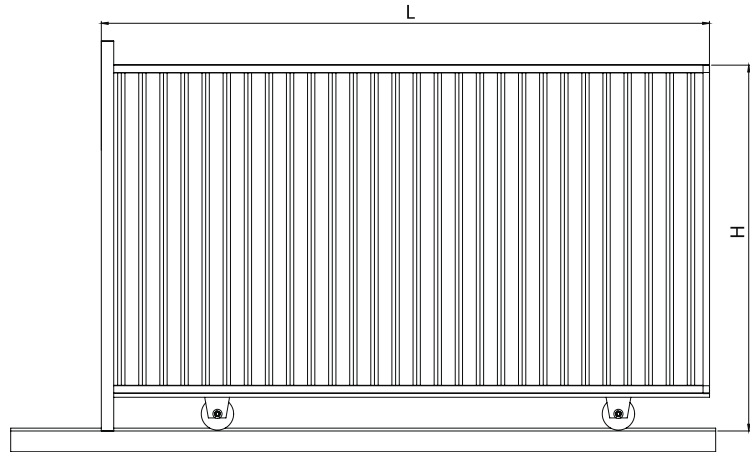

שער נגרר ע"ג מסילה

שערים

מידות כלליות

2000	1600	1200	רוחב השער
80/80	80/40	80/40	פרופיל עמוד
60/40	60/40	60/40	פרופיל מסגרת
25/25	25/25	25/25	פרופיל אנכי

הערות כלליות
 * חברתנו שומרת את הזכות לשנות ולעדכן את המפרטים לעיל
 * כל המידות ב"מ"
 * גובה הסטנדרטי של השערים הנו 2.0 מ'. ניתן להזמין בכל גובה עפ"י הצורך.