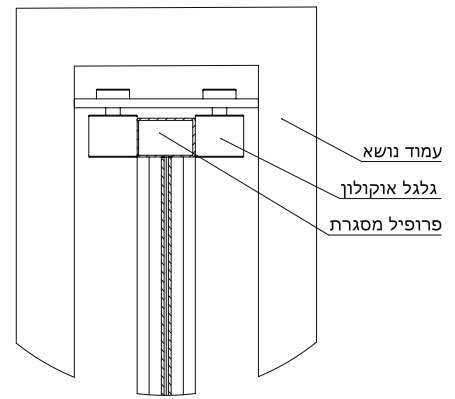

שער נגרר ע"ג מסילה

שערים

מידות כלליות

2000	1600	1200	רוחב השער
80/80	80/40	80/40	פרופיל עמוד
60/40	60/40	60/40	פרופיל מסגרת
25/25	25/25	25/25	פרופיל אנכי

הערות כלליות
 * חברתנו שומרת את הזכות לשנות ולעדכן את המפרטים לעיל
 * כל המידות ב"מ"
 * גובה הסטנדרטי של השערים הנו 2.0 מ'. ניתן להזמין בכל גובה עפ"י הצורך.