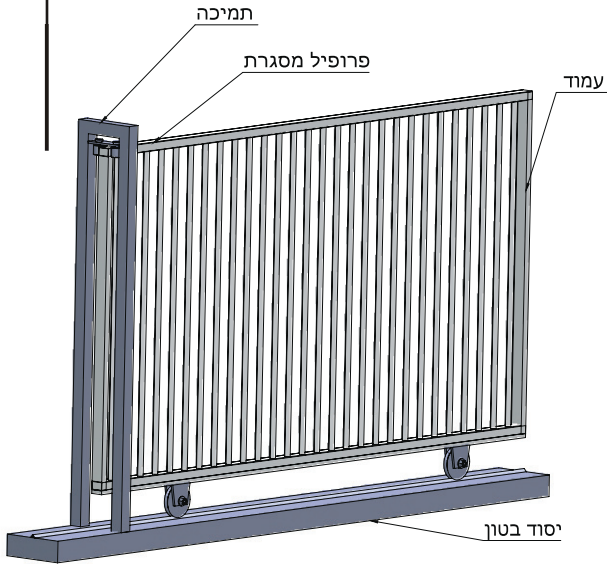

שער נגרר ע"ג מסילה

שערים

מידות כלליות

2000	1600	1200	רוחב השער
80/80	80/40	80/40	פרופיל עמוד
60/40	60/40	60/40	פרופיל מסגרת
25/25	25/25	25/25	פרופיל אנכי

הערות כלליות
 * חברתנו שומרת את הזכות לשנות ולעדכן את המפרטים לעיל
 * כל המידות ב"מ"
 * גובה הסטנדרטי של השערים הנו 2.0 מ'. ניתן להזמין בכל גובה עפ"י הצורך.