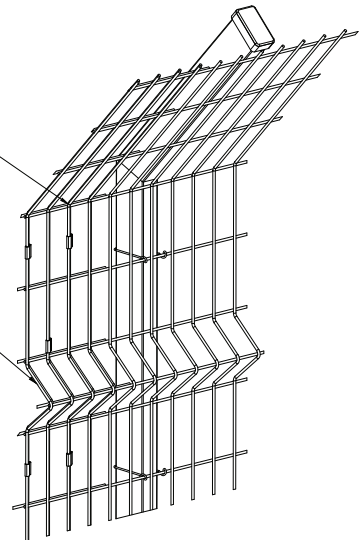

קליפס רשת לרשת

חובק רשת לעמוד

אזור חפיפה

קורת הקשחה

קליפסים לרשתות	תופסנים לעמוד	חתך עמוד	רשת	מרחק בין צירי עמודים	אורך קרן	גובה אנכי	דגם
10 יחידות	5 יחידות	80/40	150/50/4.5	3000	450	2000	עומר
12 יחידות	5 יחידות				930	2000	נמלית
14 יחידות	7 יחידות				930	2500	נמלית משופר