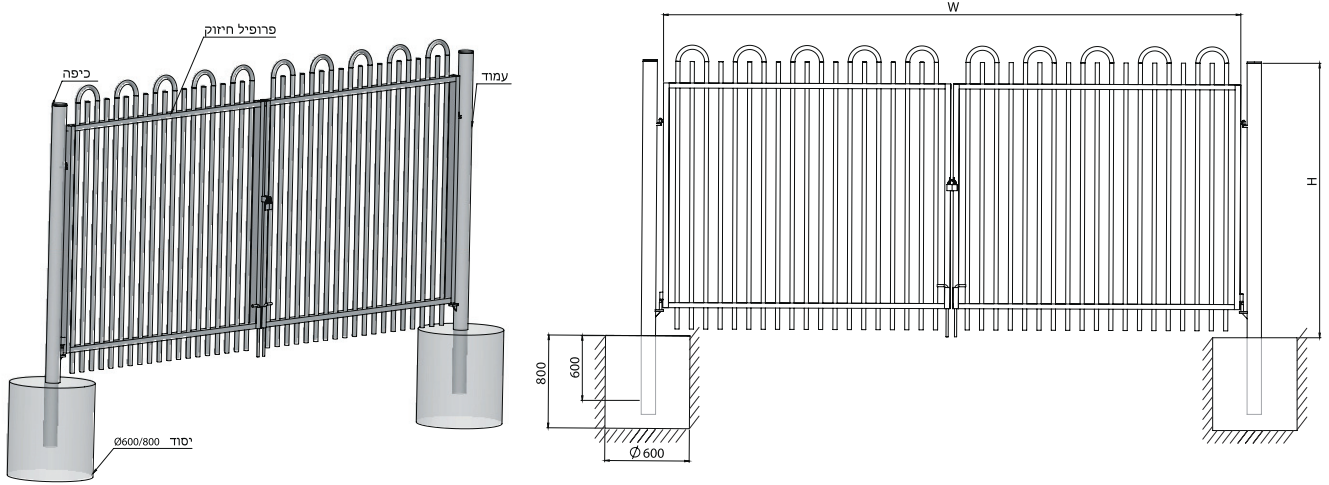

דגם דו כנפי "סבכה" - "דליה"

שערים

מידות כלליות

רוחב השער	3000	4000	5000
פרופיל עמוד	100/100	120/120	120/120
פרופיל מסגרת	60/40	60/40	60/40
פרופיל אנכי	צנור 21 מ"מ	צנור 21 מ"מ	צנור 21 מ"מ

הערות כלליות
 * חברתנו שומרת את הזכות לשנות ולעדכן את המפרטים לעיל
 * כל המידות ב"מ"
 * גובה הסטנדרטי של השערים הנו 2.0 מ'. ניתן להזמין בכל גובה עפ"י הצורך.