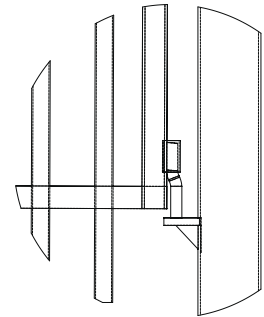

דגם דו כנפי "סבכה" - "דליה"

שערים

מידות כלליות

רוחב השער	3000	4000	5000
פרופיל עמוד	100/100	120/120	120/120
פרופיל מסגרת	60/40	60/40	60/40
פרופיל אנכי	צנור 21 מ"מ	צנור 21 מ"מ	צנור 21 מ"מ

הערות כלליות
 * חברתנו שומרת את הזכות לשנות ולעדכן את המפרטים לעיל
 * כל המידות ב"מ"
 * גובה הסטנדרטי של השערים הנו 2.0 מ'. ניתן להזמין בכל גובה עפ"י הצורך.