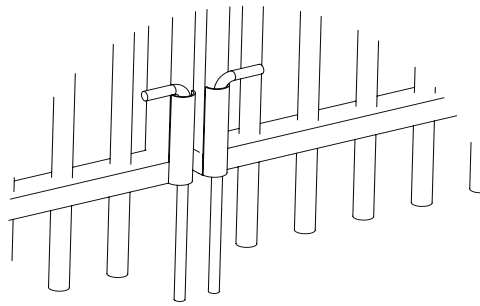

דגם דו כנפי "סבכה" - "דליה"

שערים

מידות כלליות

רוחב השער	3000	4000	5000
פרופיל עמוד	100/100	120/120	120/120
פרופיל מסגרת	60/40	60/40	60/40
פרופיל אנכי	צנור 21 מ"מ	צנור 21 מ"מ	צנור 21 מ"מ

הערות כלליות
 * חברתנו שומרת את הזכות לשנות ולעדכן את המפרטים לעיל
 * כל המידות ב"מ"
 * גובה הסטנדרטי של השערים הנו 2.0 מ'. ניתן להזמין בכל גובה עפ"י הצורך.