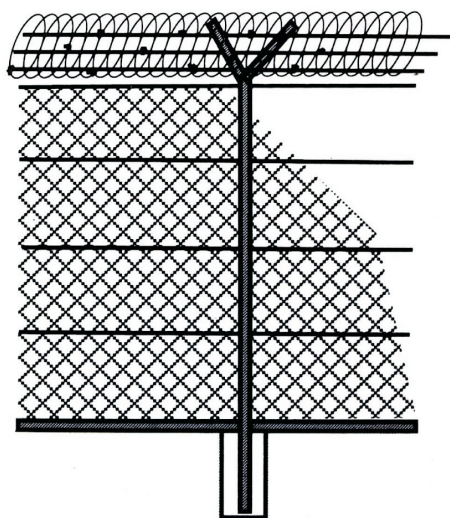

דגם "חמת", פקע"ר, "חרוב"

גדרות קלועות

דגם "חמת"

דגם פקע"ר

דגם "חרוב"

סוג הרשת	חתיך עמוד ותמיכה	מרחק בין תמיכות	מרחק בין עמודים	קנה משופעת	גובה ברטו	דגם
קלועה 60/60/3	L45/45	15 מ' + 2 בפינה	3.0 מ'	ללא	2.0 מ'	רשת קלועה "חמת"
קלועה 50/50/3	L45/45	15 מ' + 2 בפינה	3.0 מ'	כולל	2.4 מ'	רשת קלועה "פקע"ר"
קלועה 50/50/3	L45/45	15 מ' + 2 בפינה	3.0 מ'	קרן כפולה	2.4 מ'	רשת קלועה חרוב