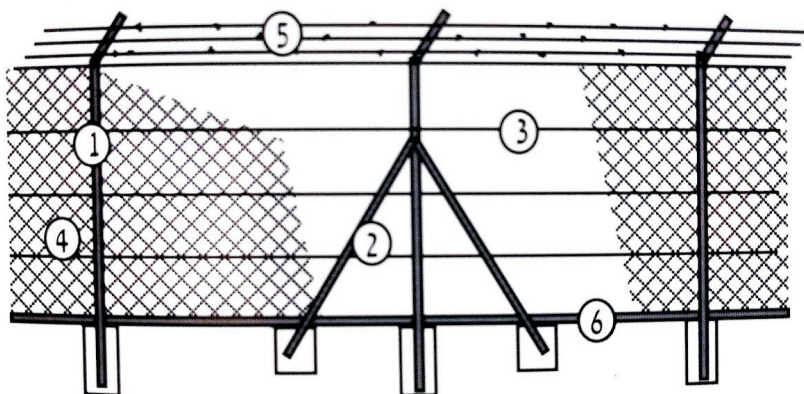

דגם "חמת", פקע"ר, "חרוב"

גדרות קלועות

דגם "חמת"

דגם פקע"ר

דגם "חרוב"

סוג הרשת	חתיך עמוד ותמיכה	מרחק בין תמיכות	מרחק בין עמודים	קנה משופעת	גובה ברטו	דגם
קלועה 60/60/3	L45/45	15 מ' + 2 בפינה	3.0 מ'	ללא	2.0 מ'	רשת קלועה "חמת"
קלועה 50/50/3	L45/45	15 מ' + 2 בפינה	3.0 מ'	כולל	2.4 מ'	רשת קלועה "פקע"ר"
קלועה 50/50/3	L45/45	15 מ' + 2 בפינה	3.0 מ'	קרן כפולה	2.4 מ'	רשת קלועה חרוב