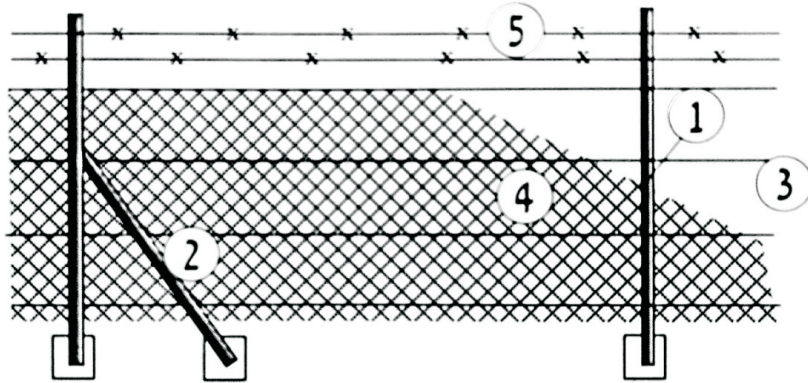

דגם "חמת", פקע"ר, "חרוב"

גדרות קלועות

דגם "חמת"

דגם פקע"ר

דגם "חרוב"

סוג הרשת	חתיך עמוד ותמיכה	מרחק בין תמיכות	מרחק בין עמודים	קנה משופעת	גובה ברטו	דגם
קלועה 60/60/3	L45/45	15 מ' + 2 בפינה	3.0 מ'	ללא	2.0 מ'	רשת קלועה "חמת"
קלועה 50/50/3	L45/45	15 מ' + 2 בפינה	3.0 מ'	כולל	2.4 מ'	רשת קלועה "פקע"ר"
קלועה 50/50/3	L45/45	15 מ' + 2 בפינה	3.0 מ'	קרן כפולה	2.4 מ'	רשת קלועה חרוב